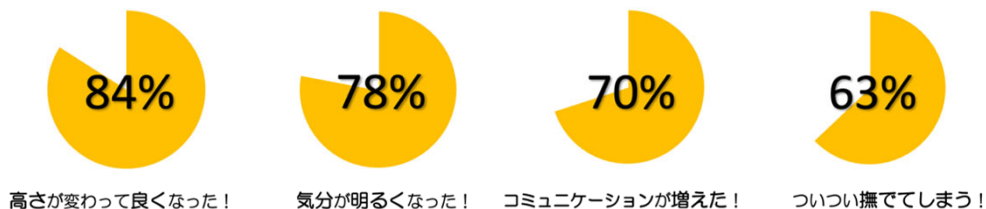

オフィス“木質化”リノベーション
TOPpingBoard

ウッドデザイン賞受賞
JAPAN WOOD DESIGN
AWARD 2020

国産杉の自然なデスクで、「わざわざ行きたくなるオフィス」にアップデート！！

木化オフィスを
“3D”体験

TOPpingBoard = お使いのオフィスデスクに国産杉の天板を乗せることで行える、“オフィスアップデート”リノベーション!

激変の時代に…

新型コロナウイルスの拡大によりオフィスの役割が大きく変わった今、執務としてだけでなく、今まで以上に『コミュニケーションの場』としての役割が大きく求められています。

そのためにも、オフィスを雰囲気よく居心地よくすることが、急務となっています。しかし、オフィスをフルリノベするのはお金も時間もかかる…その解決策が **TOPpingBoard!**

商品仕様

- 寸法=オーダーメイドサイズで製作 ※最大サイズ：幅180×奥行90cm、天板厚：2.4cm
- 材質=国産杉材 ■塗装=無塗装 ■コード穴加工サービス ■天板裏に反り止め金具付

導入されたお客様へのアンケート結果