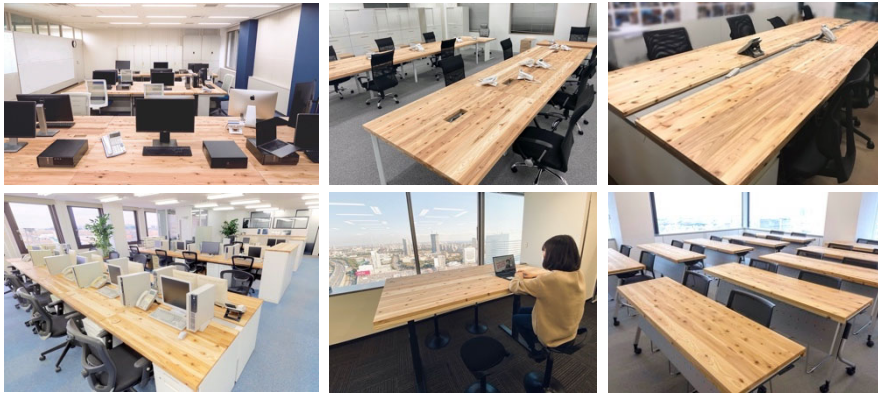

オフィス“木質化”リノベーション
TOPpingBoard

ウッドデザイン賞受賞
JAPAN WOOD DESIGN
AWARD 2020

国産杉の自然なデスクで、「わざわざ行きたくなるオフィス」にアップデート！！

木化オフィスを
“3D”体験

TOPpingBoard = お使いのオフィスデスクに国産杉の天板を乗せることで行える、“オフィスアップデート”リノベーション!

激変の時代に…

新型コロナウイルスの拡大によりオフィスの役割が大きく変わった今、執務としてだけでなく、今まで以上に『コミュニケーションの場』としての役割が大きく求められています。

そのためにも、オフィスを雰囲気よく居心地よくすることが、急務となっています。しかし、オフィスをフルリノベするのはお金も時間もかかる…その解決策が **TOPpingBoard!**

商品仕様

- 寸法=オーダーメイドサイズで製作 ※最大サイズ：幅180×奥行90cm、天板厚：2.4cm
- 材質=国産杉材 ■塗装=無塗装 ■コード穴加工サービス ■天板裏に反り止め金具付

導入されたお客様へのアンケート結果