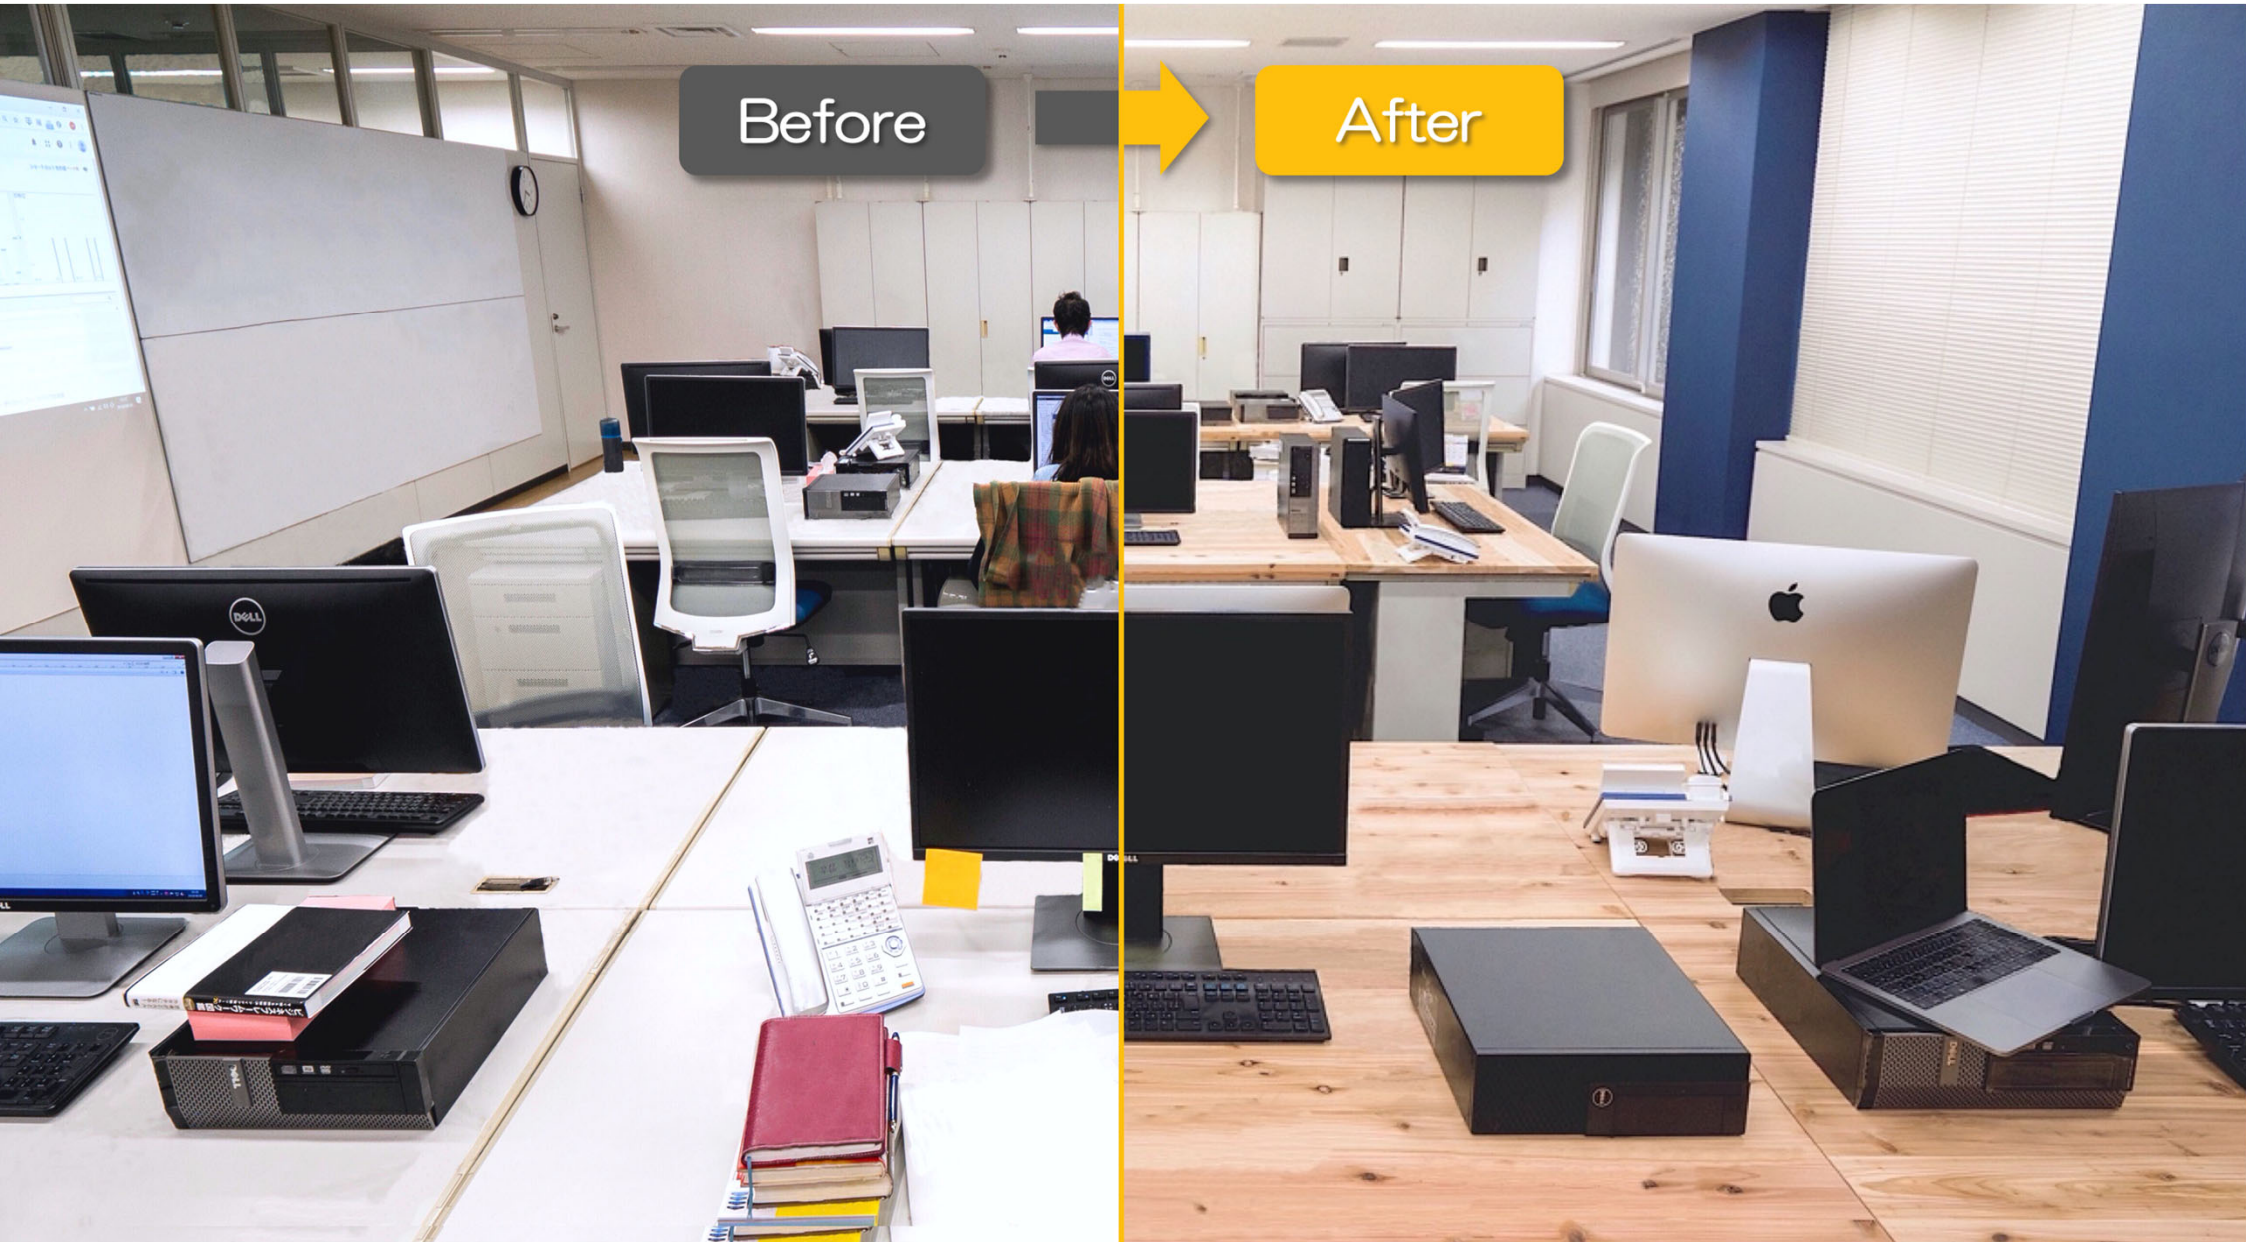

オフィス“木質化”リノベーション
TOPpingBoard

ウッドデザイン賞受賞
JAPAN WOOD DESIGN
AWARD 2020

国産杉の自然なデスクで、「わざわざ行きたくなるオフィス」にアップデート！！

木化オフィスを
“3D”体験

TOPpingBoard = お使いのオフィスデスクに国産杉の天板を乗せることで行える、“オフィスアップデート”リノベーション!

激変の時代に…

新型コロナウイルスの拡大によりオフィスの役割が大きく変わった今、執務としてだけでなく、今まで以上に『コミュニケーションの場』としての役割が大きく求められています。

そのためにも、オフィスを雰囲気よく居心地よくすることが、急務となっています。しかし、オフィスをフルリノベするのはお金も時間もかかる…その解決策が **TOPpingBoard!**

商品仕様

- 寸法=オーダーメイドサイズで製作 ※最大サイズ：幅180×奥行90cm、天板厚：2.4cm
- 材質=国産杉材 ■塗装=無塗装 ■コード穴加工サービス ■天板裏に反り止め金具付

導入されたお客様へのアンケート結果